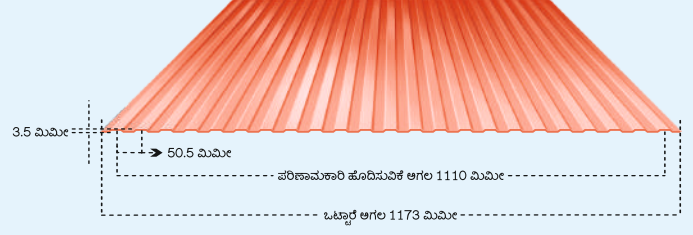

### ಸಾಮಗ್ರಿ ವಿವರಗಳು

ಬಣ್ಣ ಹಚ್ಚಿದ ಒಟ್ಟು ದಪ್ಪ (ಮಿಮೀ)	0.37 / 0.47 / 0.52 / 0.62
ಶೀಟಿನ ಉದ್ದ* (ಅಡಿ)	8, 10, 12, 14, 16, 18, 20, 22, 24

\* ಅಡಿಗಳಲ್ಲಿ ಶೀಟಿನ ಉದ್ದ ಅಂದಾಜು ಪ್ರಮಾಣವಾಗಿದೆ  
ಪರಿಕರಗಳು ಲಭ್ಯ ಇವೆ